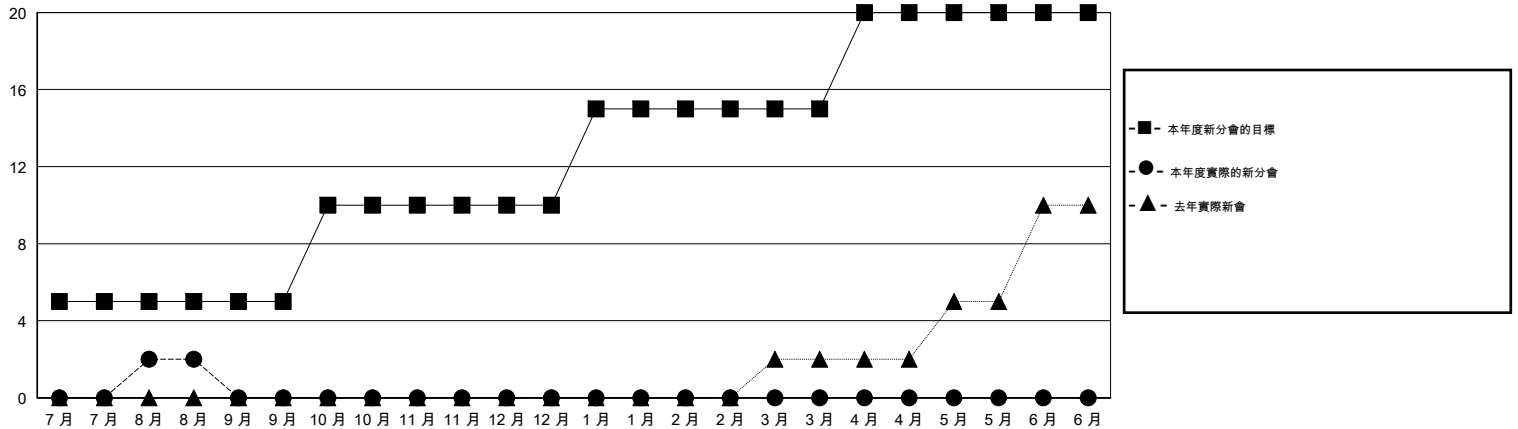

MONTHLY MEMBERSHIP PROGRESS REPORT

District 389

Results as of: 8/31/2014

GMT: WUSHUN XU

地點 CHINA

GMT憲章區 5

分會					位會員@每位須繳				
成果 2014-2015					成果 2014-2015				
季	新分會目標	實際新會	實際取消的分會	實際淨增/減	季	新會員目標	實際添加會員總數	實際退會會員	實際淨增/減
7月/8月/9月	10	4	4	0	7月/8月/9月	-140	294	824	-530
10月/11月/12月	10	0	0	0	10月/11月/12月	660	0	0	0
1月/2月/3月	10	0	0	0	1月/2月/3月	420	0	0	0
4月/5月/6月	10	0	0	0	4月/5月/6月	260	0	0	0

目標與實際新會累積

目標和實際會員累積

已取消的分會: 2	31 CLUBS OF 64 增添1位或以上的新會員	性別分佈
放棄的會員	點擊這裡取得健康評估資料	男 1,084 (61.56%)
過世 0		女 677 (38.44%)
分會已取消 0		家庭單位會員 38
其他 412		戶長 18
總計 412		非戶長 20