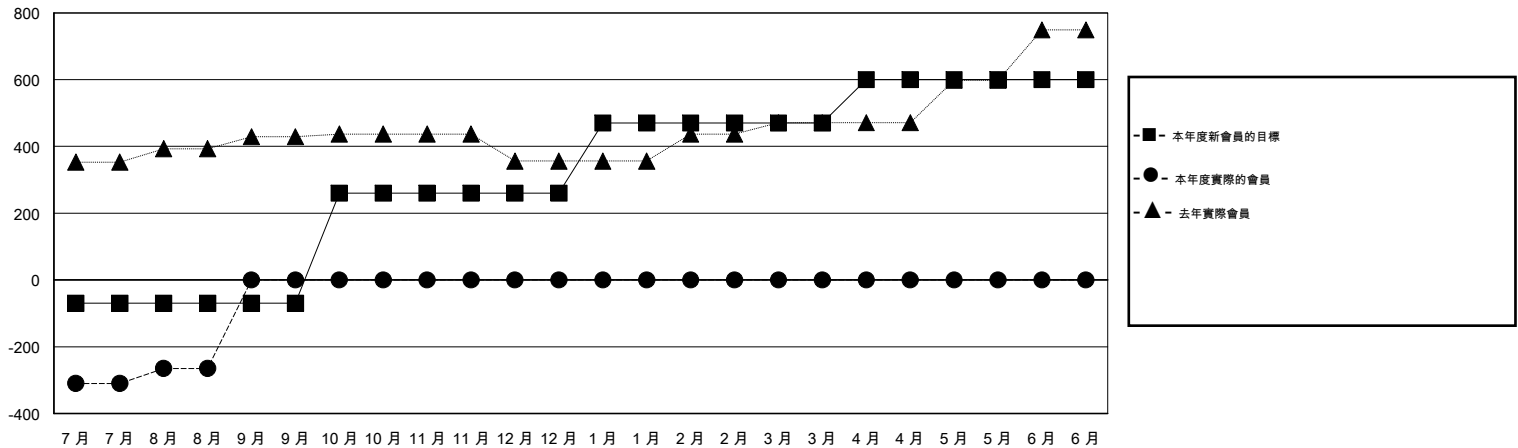

MONTHLY MEMBERSHIP PROGRESS REPORT

District 389

Results as of: 8/31/2014

GMT: WUSHUN XU

地點 CHINA

GMT憲章區 5

分會					位會員@每位須繳				
成果 2014-2015					成果 2014-2015				
季	新分會目標	實際新會	實際取消的分會	實際淨增/減	季	新會員目標	實際添加會員總數	實際退會會員	實際淨增/減
7月/8月/9月	10	4	4	0	7月/8月/9月	-140	294	824	-530
10月/11月/12月	10	0	0	0	10月/11月/12月	660	0	0	0
1月/2月/3月	10	0	0	0	1月/2月/3月	420	0	0	0
4月/5月/6月	10	0	0	0	4月/5月/6月	260	0	0	0

目標與實際新會累積

目標和實際會員累積

已取消的分會: 2	31 CLUBS OF 64 增添1位或以上的新會員	性別分佈
放棄的會員	點擊這裡取得健康評估資料	男 1,084 (61.56%)
過世 0		女 677 (38.44%)
分會已取消 0		家庭單位會員 38
其他 412		戶長 18
總計 412		非戶長 20